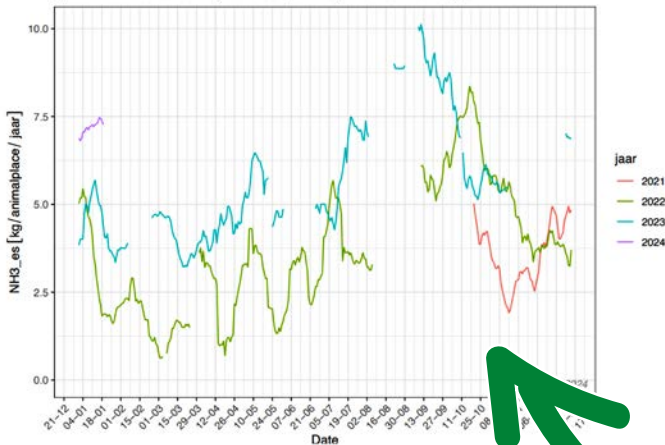

Emissie reducerend vloersysteem

Bij continue metingen van de afgelopen 2,5 jaar binnen het Netwerk Praktijkbedrijven, zijn zeer positieve resultaten geconstateerd. De mestschuif speelt een belangrijke rol in de emissie reducerende resultaten van een vloer. Daarom is specifiek voor de Opti-Cow® Floor een bijpassende mestschuif ontwikkeld.

Desgevraagd geef ik hierbij mijn analyse.
gestandaardiseerde NH₃-emissie per dag in verschillende jaren